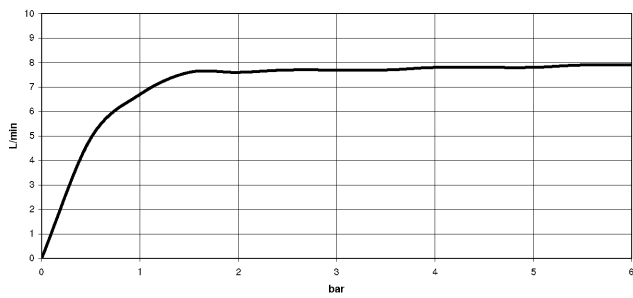

DORNBACHT YARRE Doccia testa - Cromato

28 503 832

- sporgenza 180-210 mm
- snodo sferico 30° orientabile
- Getto normale
- con sistema anticalcare
- Soffione Ø 100mm
- rosetta Ø 55 mm
- ingresso 1/2"
- portata max 6,8 l/min
- rosetta Ø 55 mm

	Cromato	28 503 832-00
	Soft Black	28 503 832-69

Diagramma di portata

Certificati

LGA_28661.

WRAS_240202028.